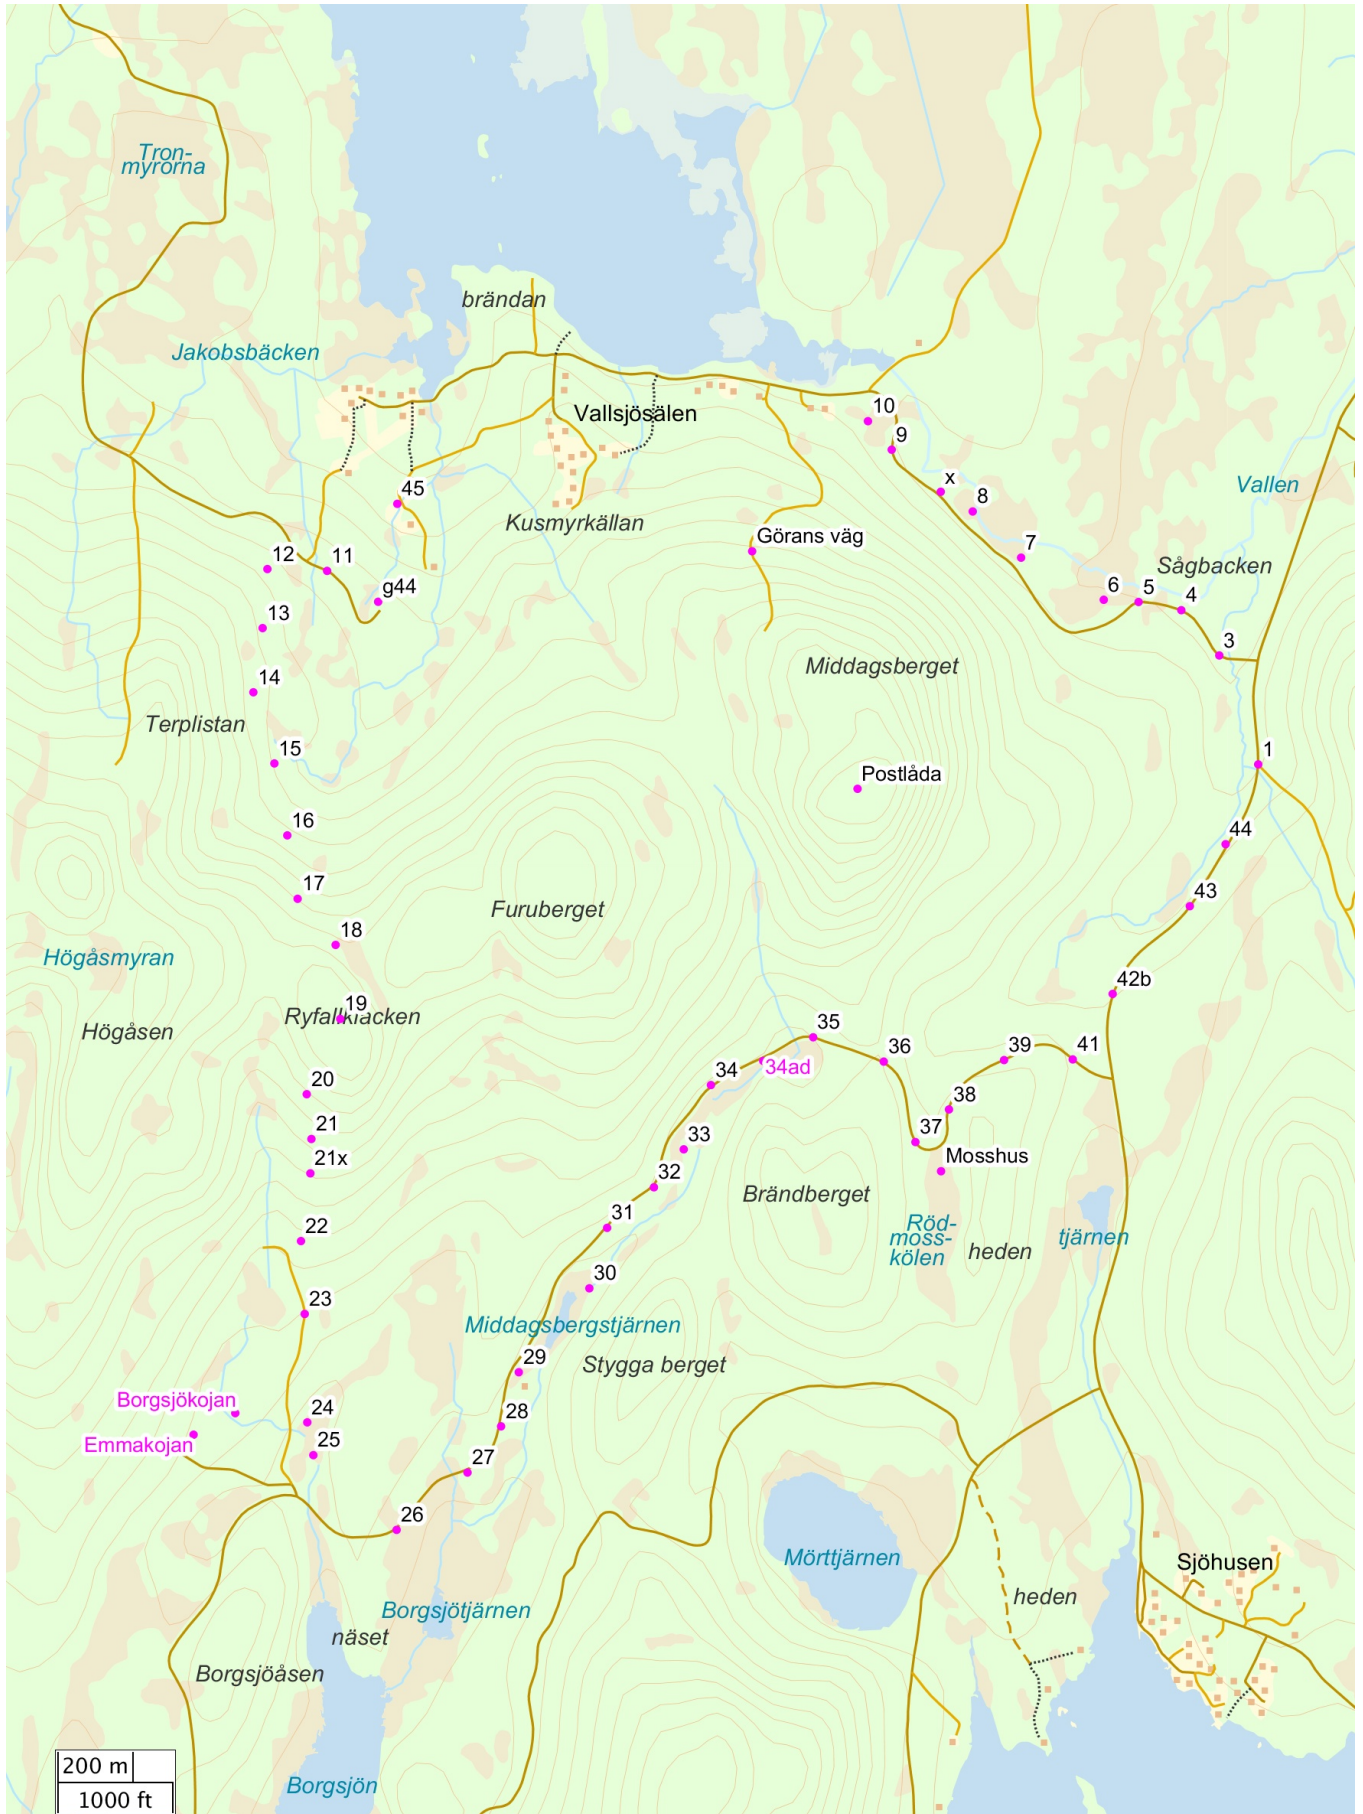

Kartutskrift

Middagsberget

2013-08-26 16:35

Norrskog

Skala: ~1:20000

Kartbild; Copyright © Lantmäteriet - i2008/1325.