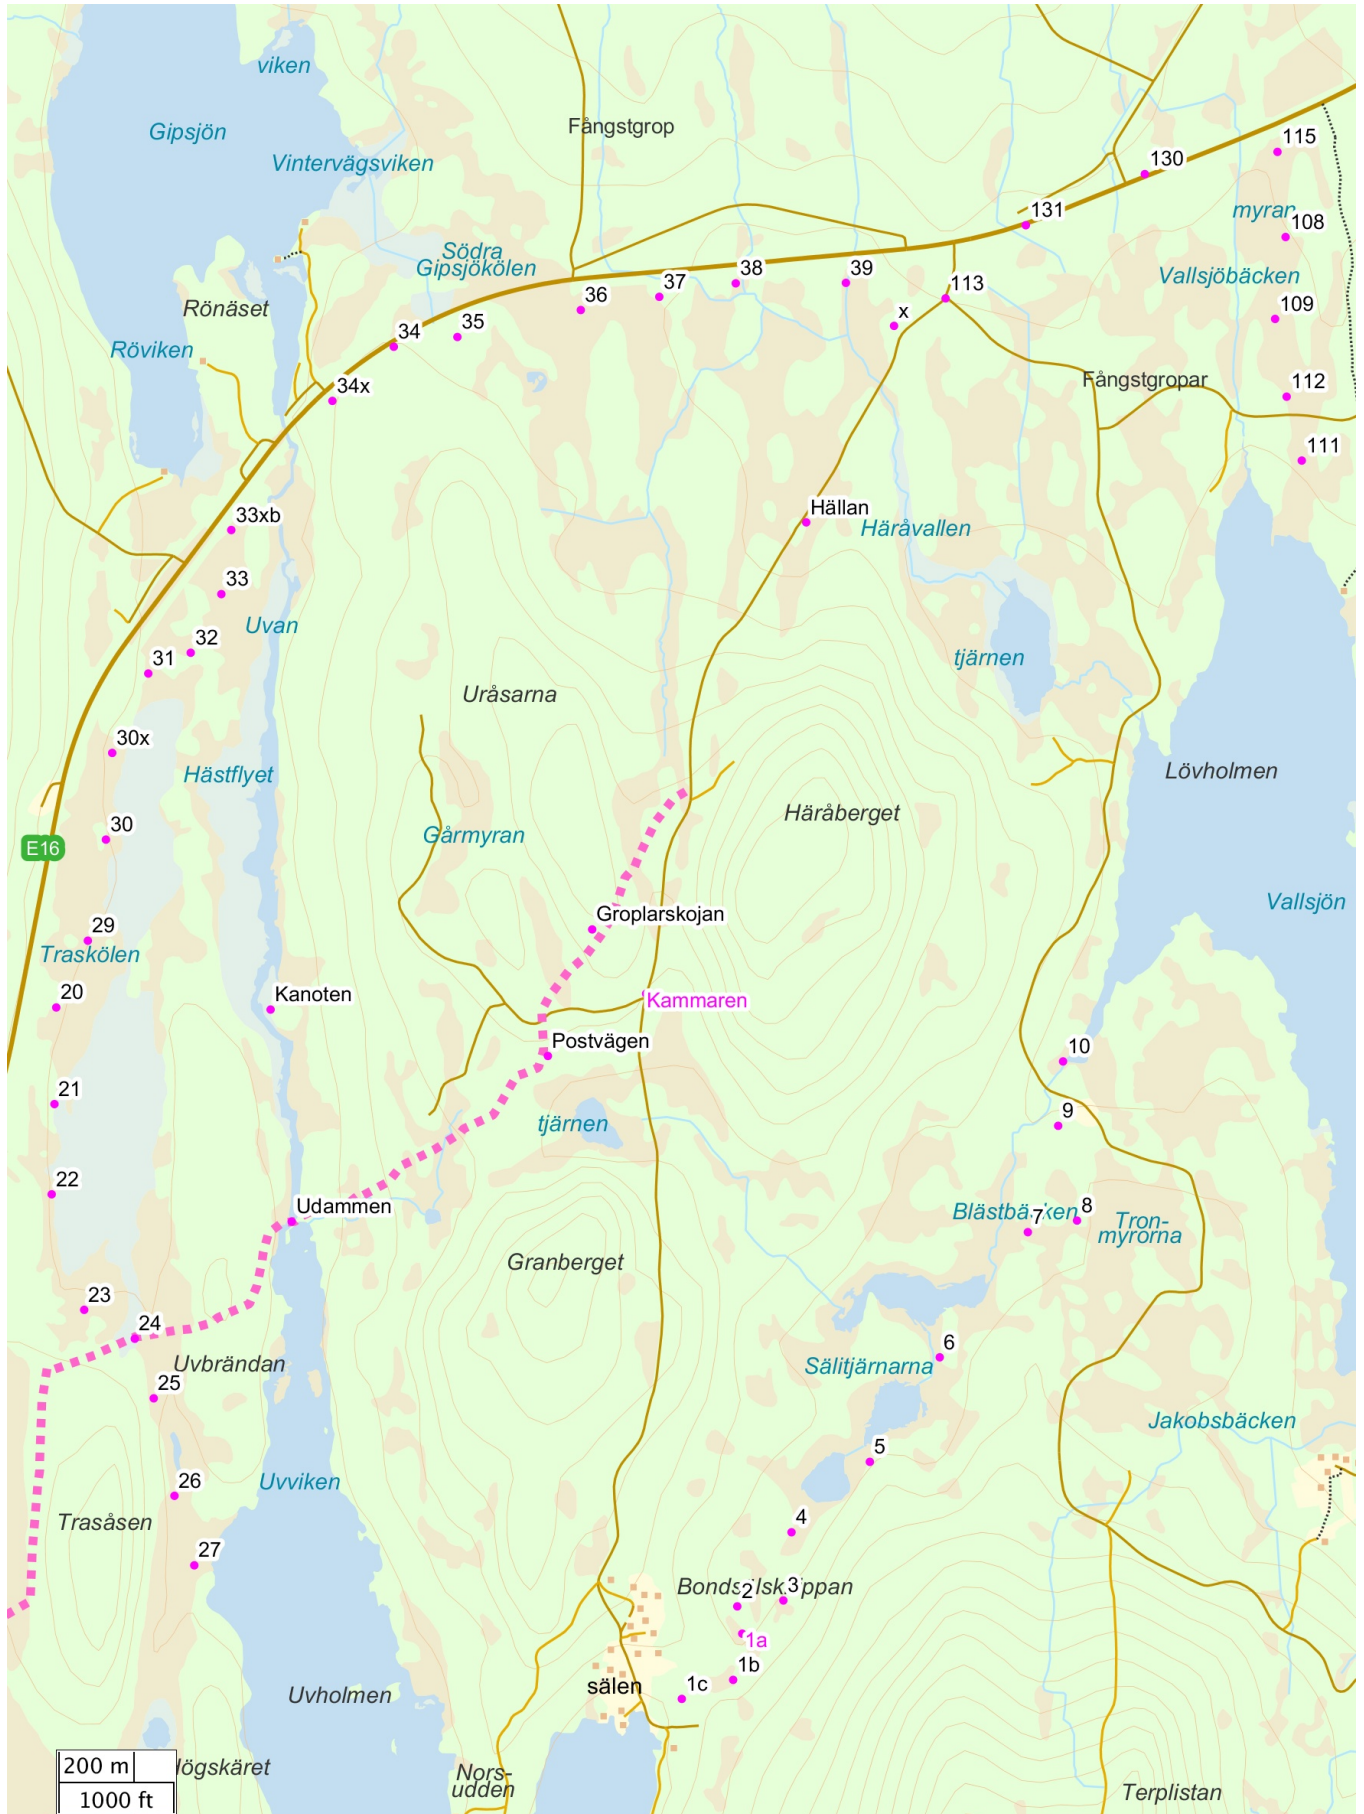

# Kartutskrift

Häråberget/Uråsarna

2013-08-26 07:39

Norrskog

Skala: ~1:20000

Kartbild; Copyright © Lantmäteriet - i2008/1325.